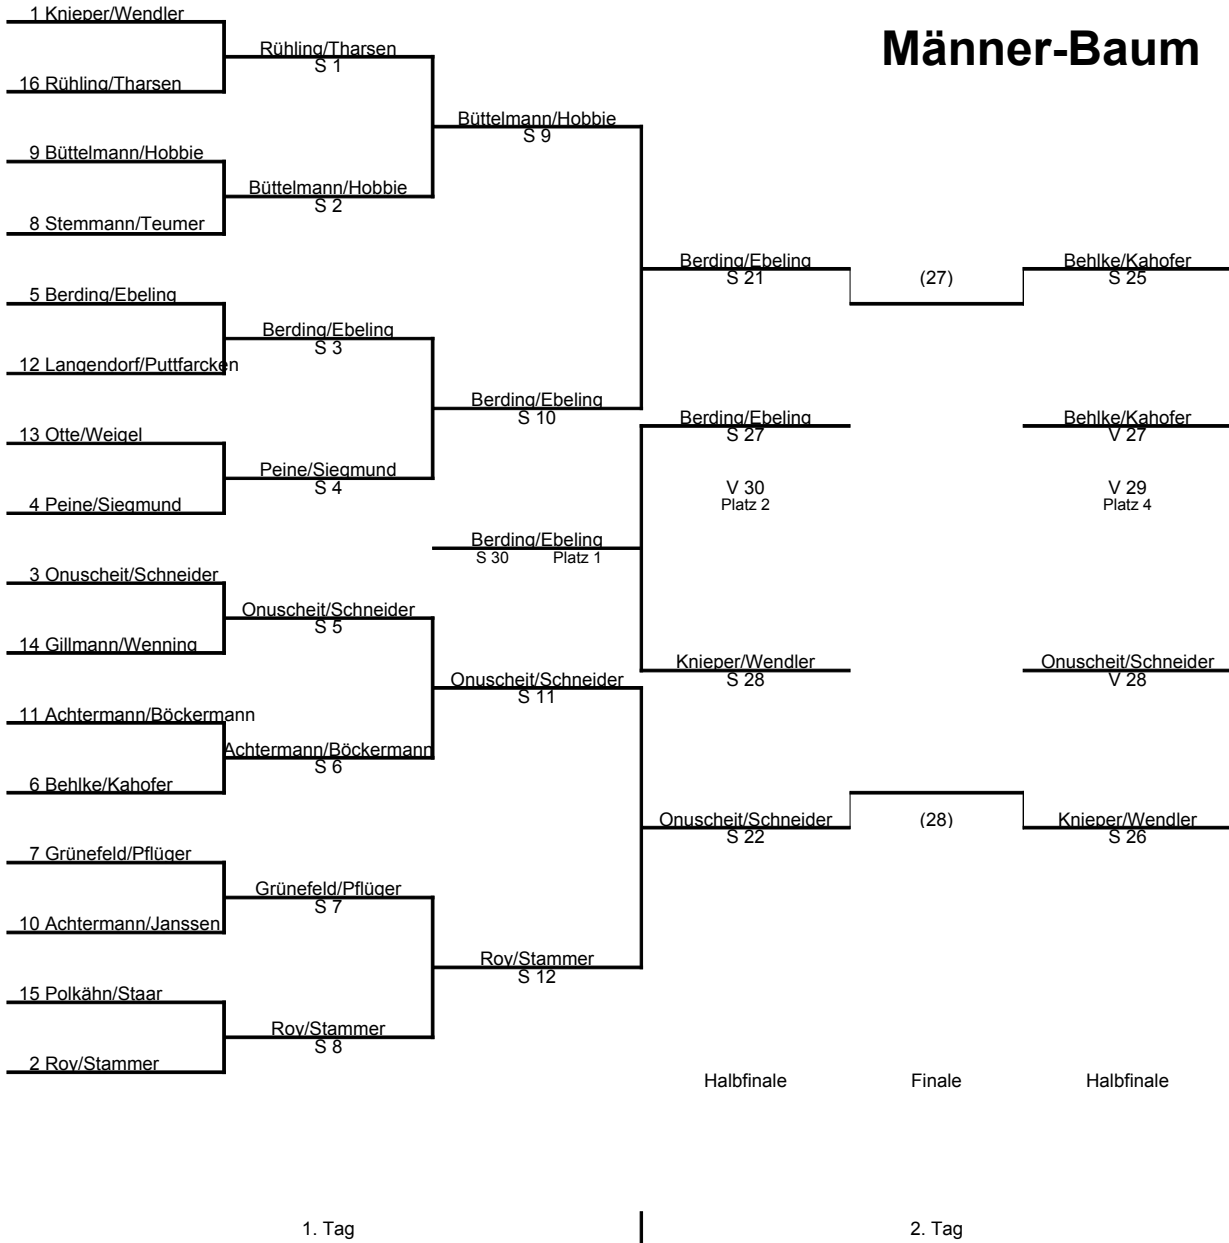

Sieger-Runde

Männer-Baum

Verlierer-Runde

Rov/Stammer  
V 22

Behlke/Kahofer  
S 23

Onuscheit/Schneider  
S 29 Platz 3

Büttelmann/Hobbie  
V 21

Knieper/Wendler  
S 24

Rühling/Tharsen  
S 20

Behlke/Kahofer  
S 19

Otte/Weigel  
S 18

Knieper/Wendler  
S 17

Achtermann/Janssen  
S 16

Rühling/Tharsen  
V 9

Behlke/Kahofer  
S 15

Peine/Siegmund  
V 10

Otte/Weigel  
S 14

Achtermann/Böckermann  
V 11

Knieper/Wendler  
S 13

Grünefeld/Pflüger  
V 12

Polkähn/Staar  
V 8

Achtermann/Janssen  
V 7

Behlke/Kahofer  
V 6

Gillmann/Wenning  
V 5