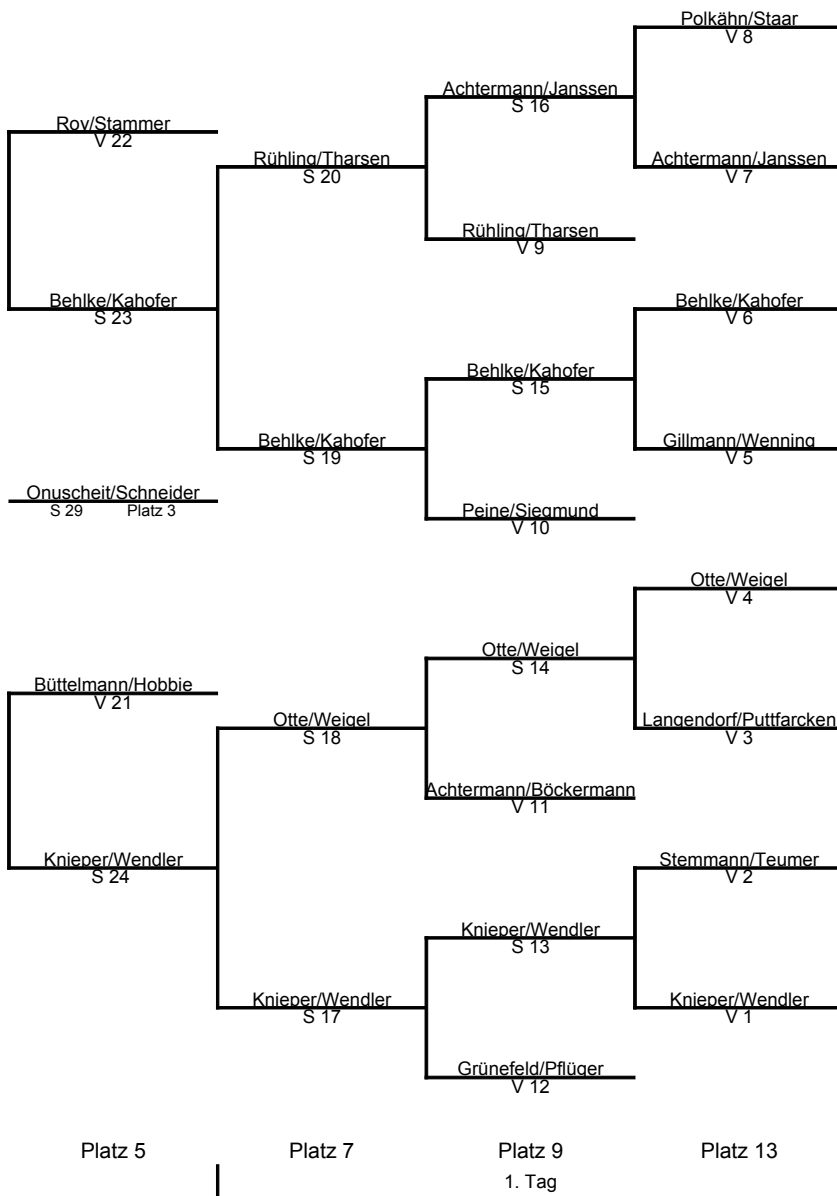

Sieger-Runde

Männer-Baum

Verlierer-Runde

Rov/Stammer  
V 22

Behlke/Kahofer  
S 23

Onuscheit/Schneider  
S 29 Platz 3

Büttelmann/Hobbie  
V 21

Knieper/Wendler  
S 24

Rühling/Tharsen  
S 20

Behlke/Kahofer  
S 19

Otte/Weigel  
S 18

Knieper/Wendler  
S 17

Achtermann/Janssen  
S 16

Rühling/Tharsen  
V 9

Behlke/Kahofer  
S 15

Peine/Siegmund  
V 10

Otte/Weigel  
S 14

Achtermann/Böckermann  
V 11

Knieper/Wendler  
S 13

Grünefeld/Pflüger  
V 12

Polkähn/Staar  
V 8

Achtermann/Janssen  
V 7

Behlke/Kahofer  
V 6

Gillmann/Wenning  
V 5